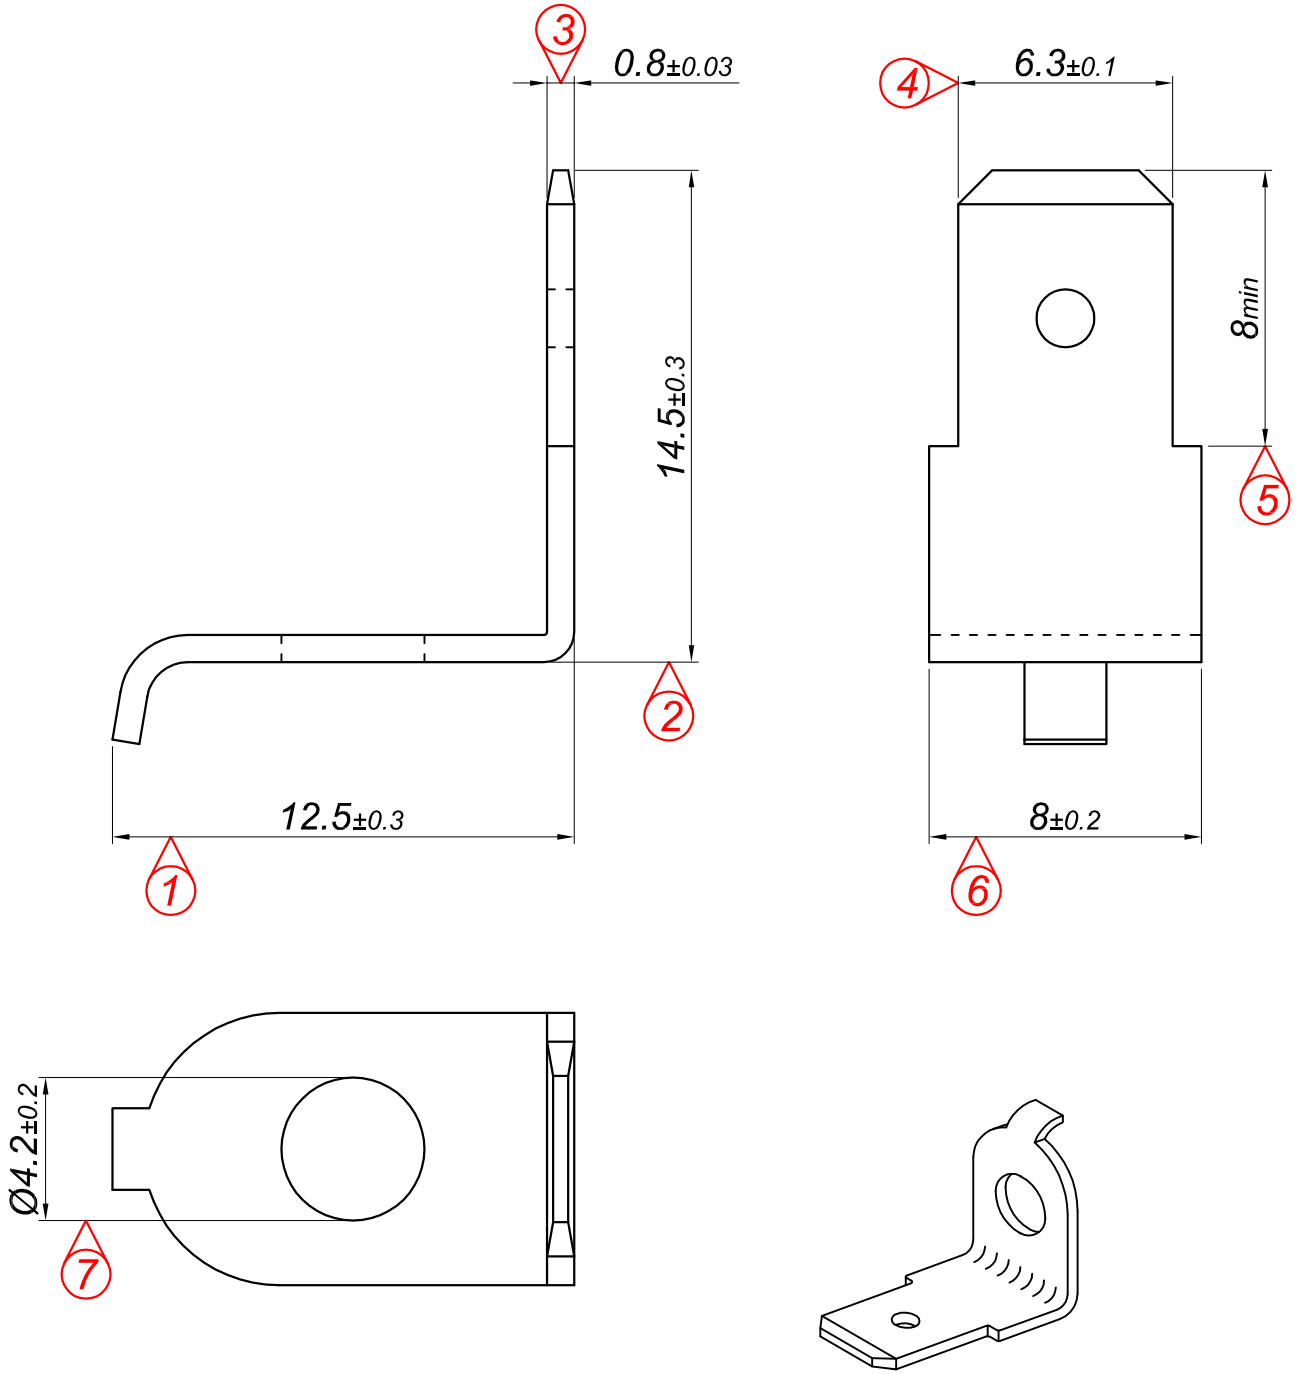

PARÇA KODU PART CODE	PARÇA ADI PART NAME	s ÖLÇÜSÜ (KALINLIK) s MEASURE (THICKNESS)	Malzeme Material	Kaplama / Coating		
				SN	AG	Nİ
TE 2314 DP	L ERKEK FİŞ YUVARLAK DELİK KUYRUKLU 6.3 =DP=	-----	(CuZn30) Pirinç / Brass	-	-	-
TE 2314 DPK	L ERKEK FİŞ YUVARLAK DELİK KUYRUKLU 6.3 =DPK=	-----	(CuZn30) Pirinç / Brass	+	-	-

Resim üzerinden ölçü almayınız
do not measure on drawing

Perspektif
Perspective

Tarih / Date	23.11.2012	İmza / Signature	Ölçek / Scale			
Çizen / Desing	M.Yağcı		5 / 1			
Onay / Approval	S.Gölcük		No		Değişiklik / Revision	Tarih/Date
	Parça Adı: Part Name	L ERKEK FİŞ YUVARLAK DELİK KUYRUKLU 6.3			Parça Kodu: Part Code	TE 2314